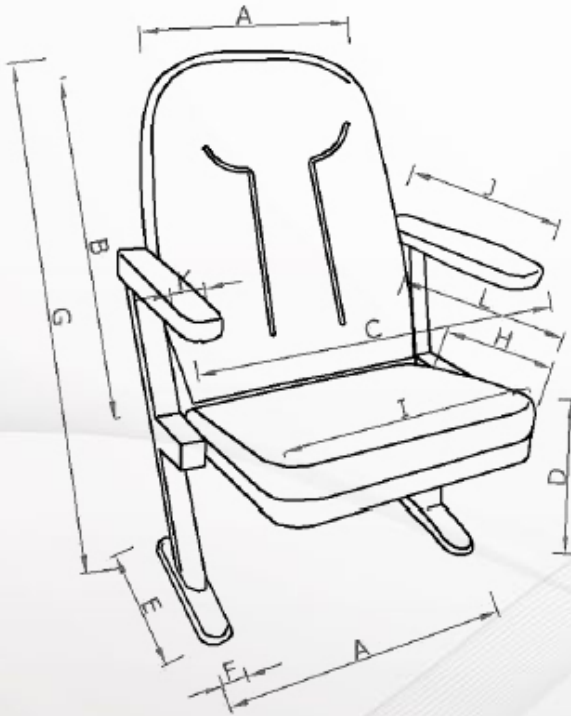

POTENZE

BARDAKLI

VF227

VIP PROTOKOL KOLTUĐU

Prima®

www.primaseat.com

A	: 49 cm
B	: 59 cm
C	: 60 cm
D	: 43 cm
E	: 31 cm
F	: 6 cm
G	: 88 cm
H	: 43 cm
I	: 46 cm
J	: 42 cm
K	: 6,5 cm
L	: 58 cm