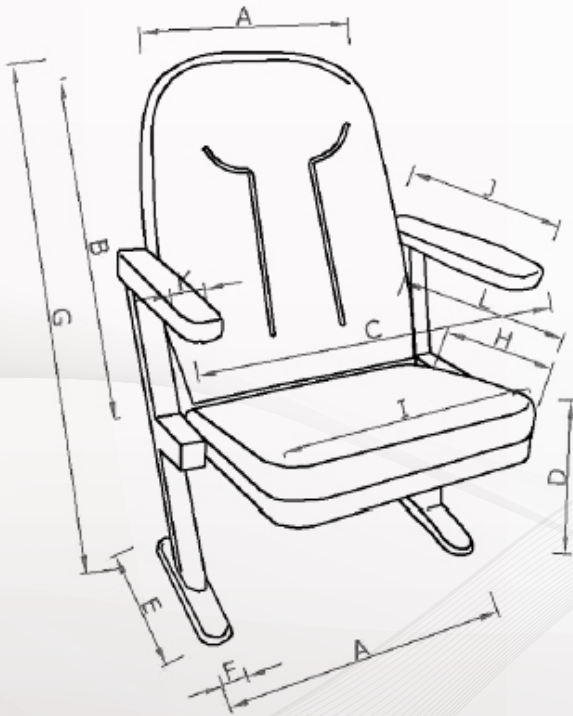

POTENZE

VF225

VIP PROTOKOL KOLTUĐU

Prima®

www.primaseat.com

| | |
|----------|----------|
| A | : 49 cm |
| B | : 59 cm |
| C | : 60 cm |
| D | : 43 cm |
| E | : 31 cm |
| F | : 6 cm |
| G | : 88 cm |
| H | : 43 cm |
| I | : 46 cm |
| J | : 42 cm |
| K | : 6,5 cm |
| L | : 58 cm |