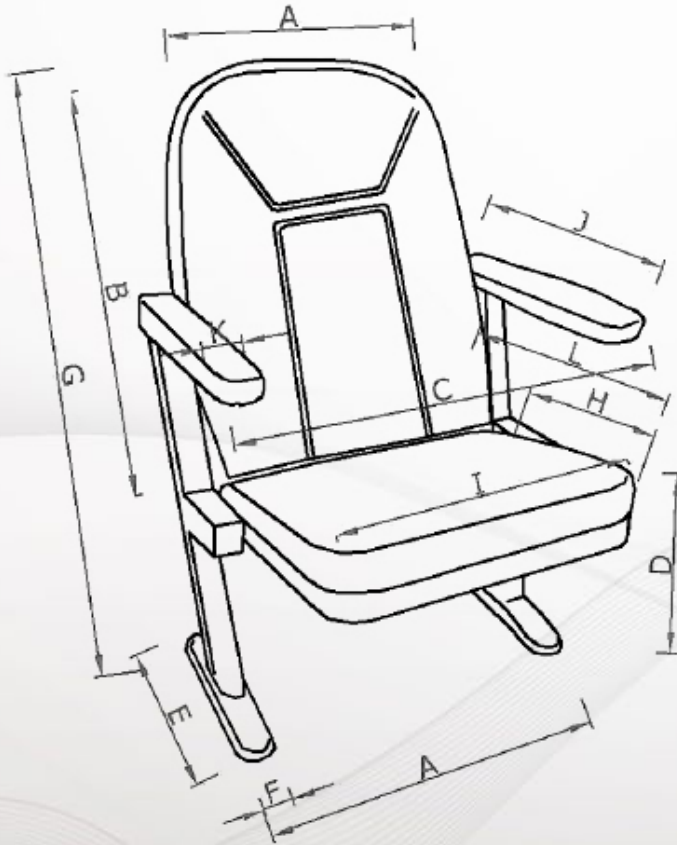

CAPO BARDAKLI

VF223

VIP PROTOKOL KOLTUĐU

Prima®

www.primaseat.com

A	: 48 cm
B	: 68 cm
C	: 60 cm
D	: 44 cm
E	: 31 cm
F	: 6 cm
G	: 95 cm
H	: 42 cm
I	: 46 cm
J	: 42 cm
K	: 6,5 cm
L	: 60 cm