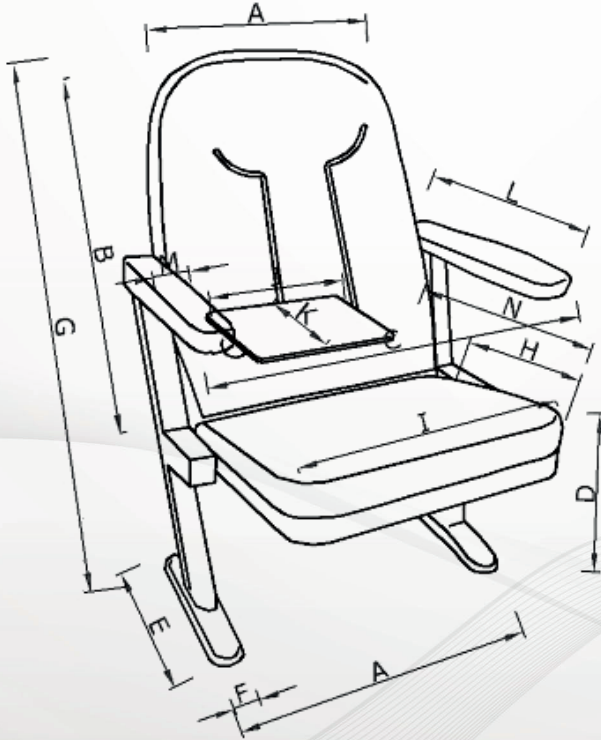

CAPO MEDIA

VF222

VIP PROTOKOL KOLTUĐU

Prima®

www.primaseat.com

A	: 48 cm
B	: 68 cm
C	: 60 cm
D	: 44 cm
E	: 31 cm
F	: 6 cm
G	: 95 cm
H	: 42 cm
I	: 46 cm
J	: 28 cm
K	: 25 cm
L	: 42 cm
M	: 6,5 cm
N	: 60 cm

Yazı tablası kapalı genişlik : 62 cm