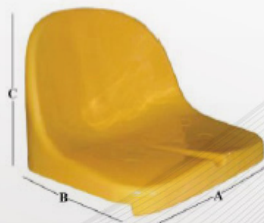

Genişlik (A) : 44,5 cm

Derinlik (B) : 43,5 cm

Yükseklik (C) : 31,5 cm

Prima is a brand of Mete Plastic

www.mete.com.tr