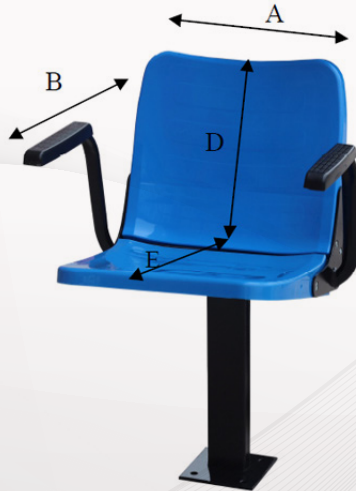

VELLUTO

SF711

STADYUM KOLTUĞU

Prima®

www.primaseat.com

- ▶ Tamamen "Orijinal Hammadde"den üretilmektedir.
- ▶ Üretiminde kullanılan hammadde içerisinde standart dışı (hurda) hammadde ve ağırlık artırıcı dolgu maddesi bulunmamaktadır.
- ▶ Ultraviyoleye ve dış etkenlere karşı dayanıklılığı artırmak için Ultraviyole Stabilizatörü katkısı kullanılmaktadır.
- ▶ Renklerinde oluşacak solmalara karşı, ışık haslığı maksimum derecede boyalar kullanılmaktadır.
- ▶ TS EN 13200-4 ve TS EN 12727 belgeli olup, üretimleri ISO 9001:2015 kalite yönetim sistemine göre gerçekleştirilmektedir.
- ▶ Orijinal hammadde kullanılması sebebiyle, stadyum koltuklarımızın renkleri parlak ve canlıdır.
- ▶ Sırt ve bacakları rahatsız etmeyecek bir yapıda olup, ortopedik oturma özelliğine sahiptir.
- ▶ Metal ayakla montajlıdır. Metal ayak ve kullanılan bağlantı parçaları elektrostatik boyalı veya galvanizle kaplıdır. Bu sayede uzun yıllar paslanmanın önüne geçilir.
- ▶ Üretilen ürün özellikleri, kullanılacak yer ve o yerin fiziki koşullarına göre farklılık arz etmektedir.
- ▶ Müşteri talepleri doğrultusunda; Ultraviyole Stabilizatörü Katkılı, Yanmayı Geciktirici Katkılı, Işık Haslığı Yüksek, Darbelere Karşı dayanımı Yüksek ürünler üretilmektedir.

Ürün Bilgileri

				
yükleme adedi	ambalaj türü	paket ölçüleri	40' konteyner	90m ³ TIR
1	poşet	58x42x80,5 cm	720	800

(A)	: 58 cm
(B)	: 50 cm
(C)	: 78 cm
(D)	: 36 cm
(E)	: 36 cm
(F)	: 41 cm

Prima bir Mete Plastik A.Ş. markasıdır.