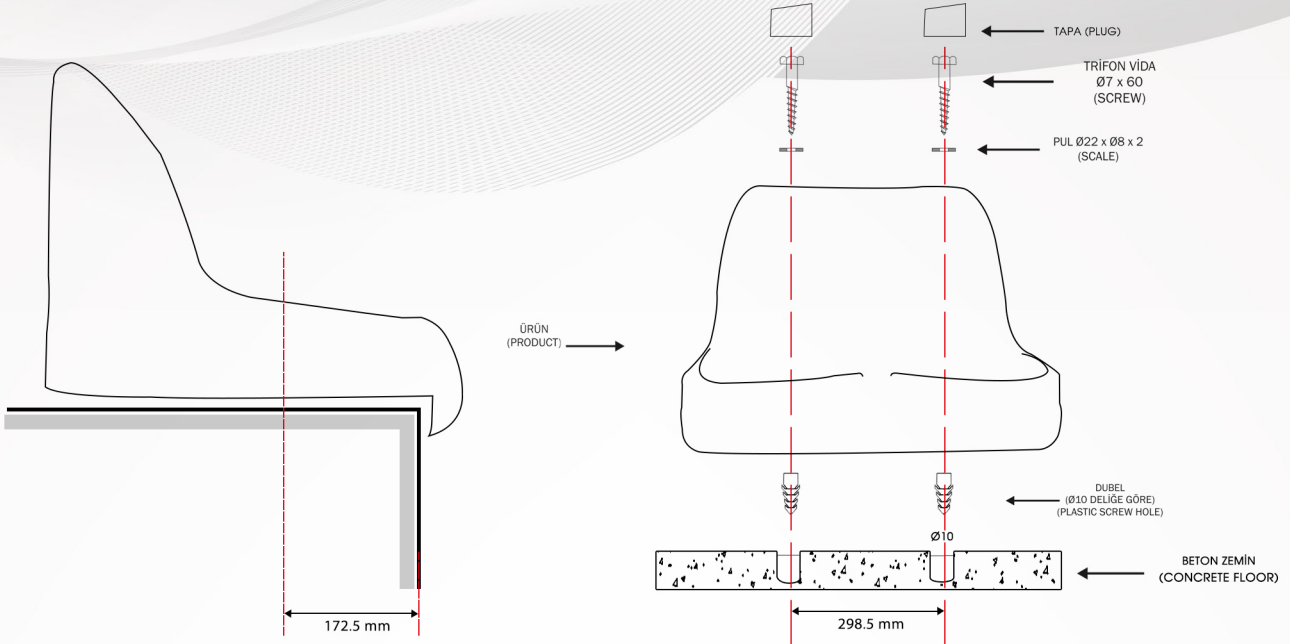

PALCO

SF705

STADYUM KOLTUĞU

Prima[®]

www.primaseat.com

Montaj Şeması (Beton Zemin)

Montaj Şeması (Metal Zemin)