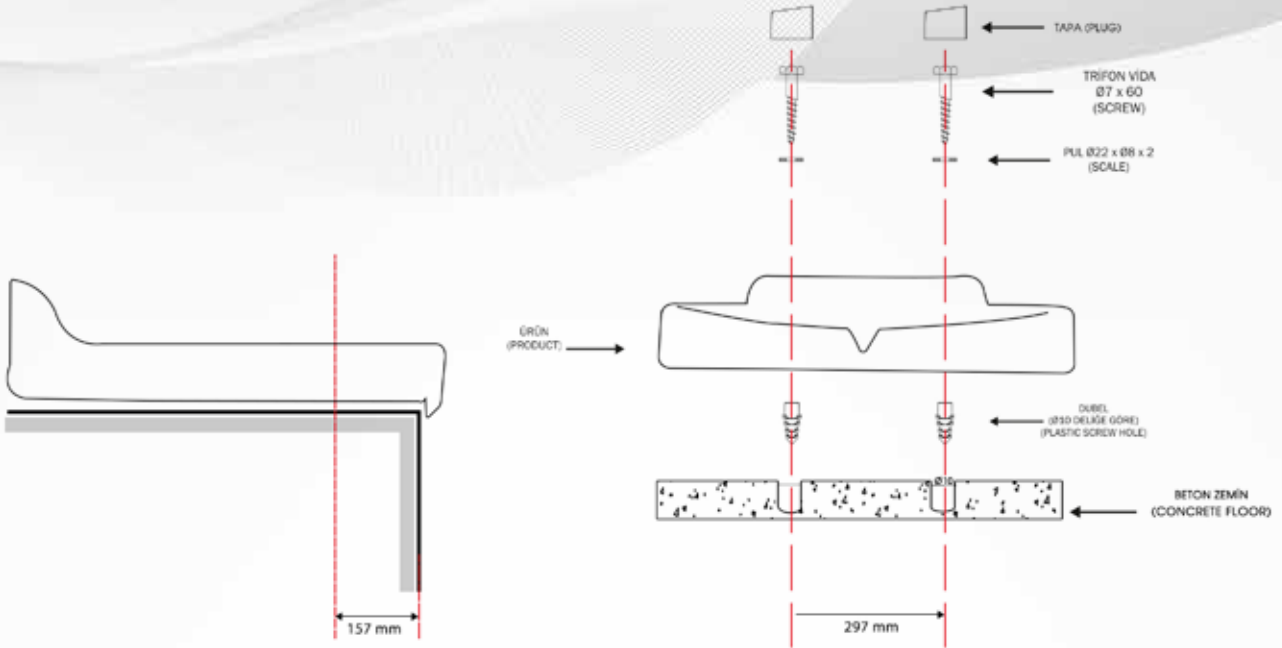

FERRO

SF703

STADYUM KOLTUĞU

Prima®

www.primaseat.com

Montaj Şeması (Beton Zemin)

Montaj Şeması (Metal Zemin)