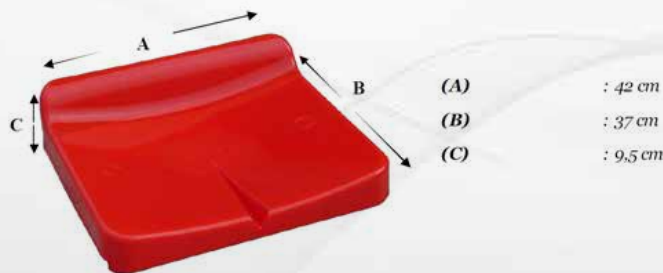

Prima bir Mete Plastik A.Ş. markasıdır.

www.mete.com.tr