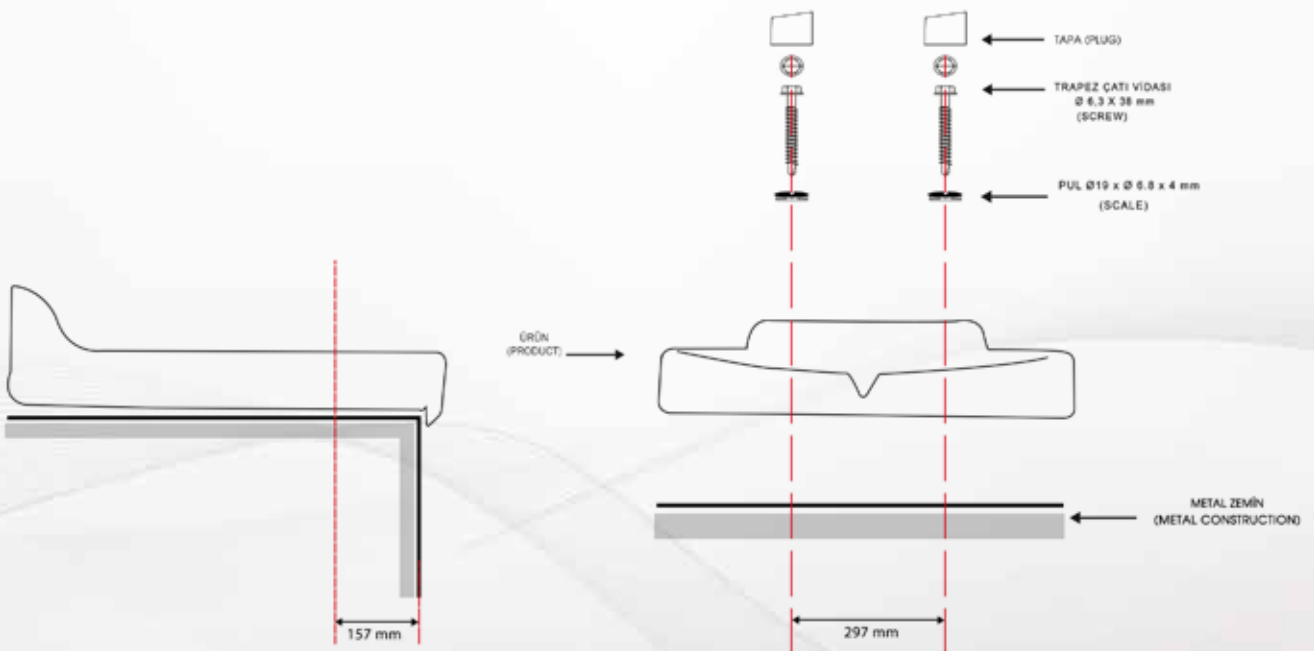

Prima bir Mete Plastik A.Ş. markasıdır.

www.mete.com.tr